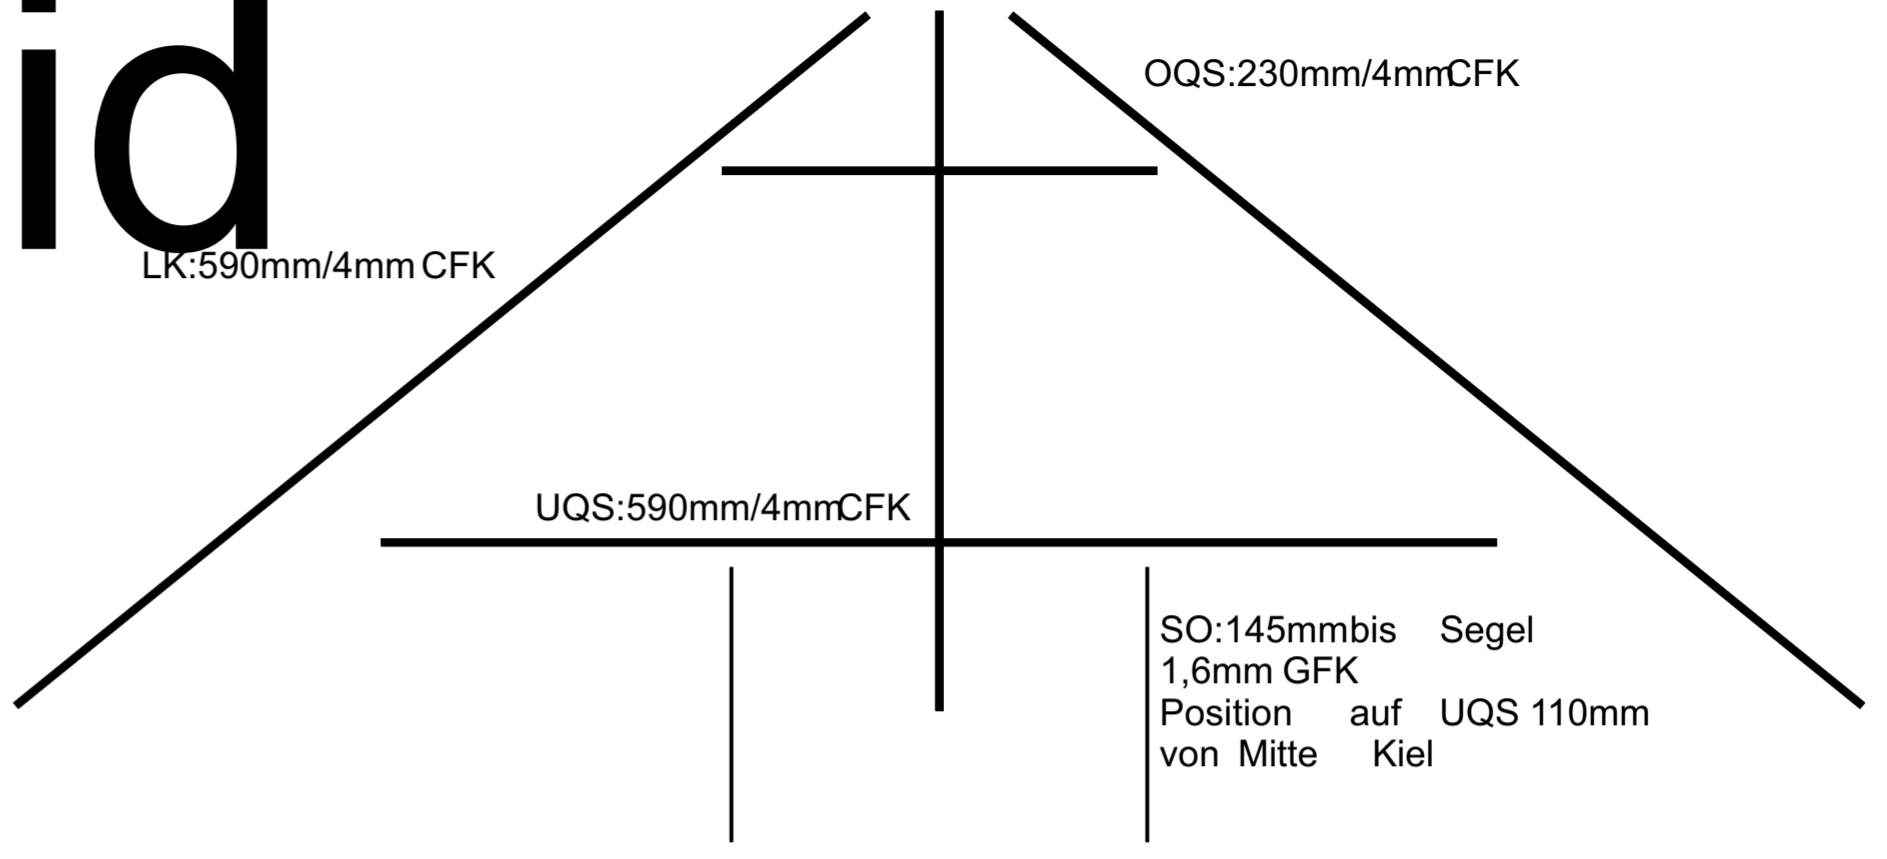

Squid

Cornelißen

LK:590mm/4mm CFK

OQS:230mm/4mmCFK

UQS:590mm/4mmCFK

SO:145mmbis Segel
1,6mm GFK
Position auf UQS 110mm
von Mitte Kiel

Alle Maße fertig geknotet

255mm

290mm

Schlaufe 50mm