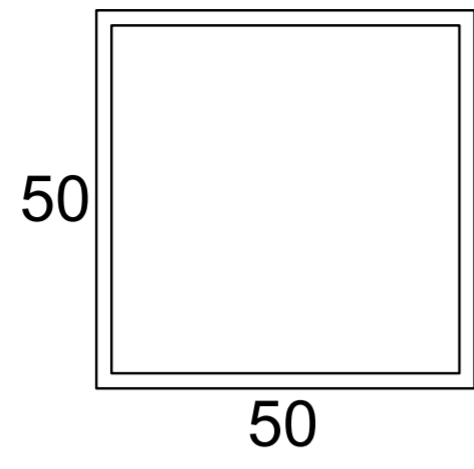

Squid

Cornelißen

LK:590mm/4mm CFK

OQS:230mm/4mmCFK

UQS:590mm/4mmCFK

SO:145mmbis Segel
1,6mm GFK
Position auf UQS 110mm
von Mitte Kiel

Alle Maße fertig geknotet

255mm

290mm

Schlaufe 50mm