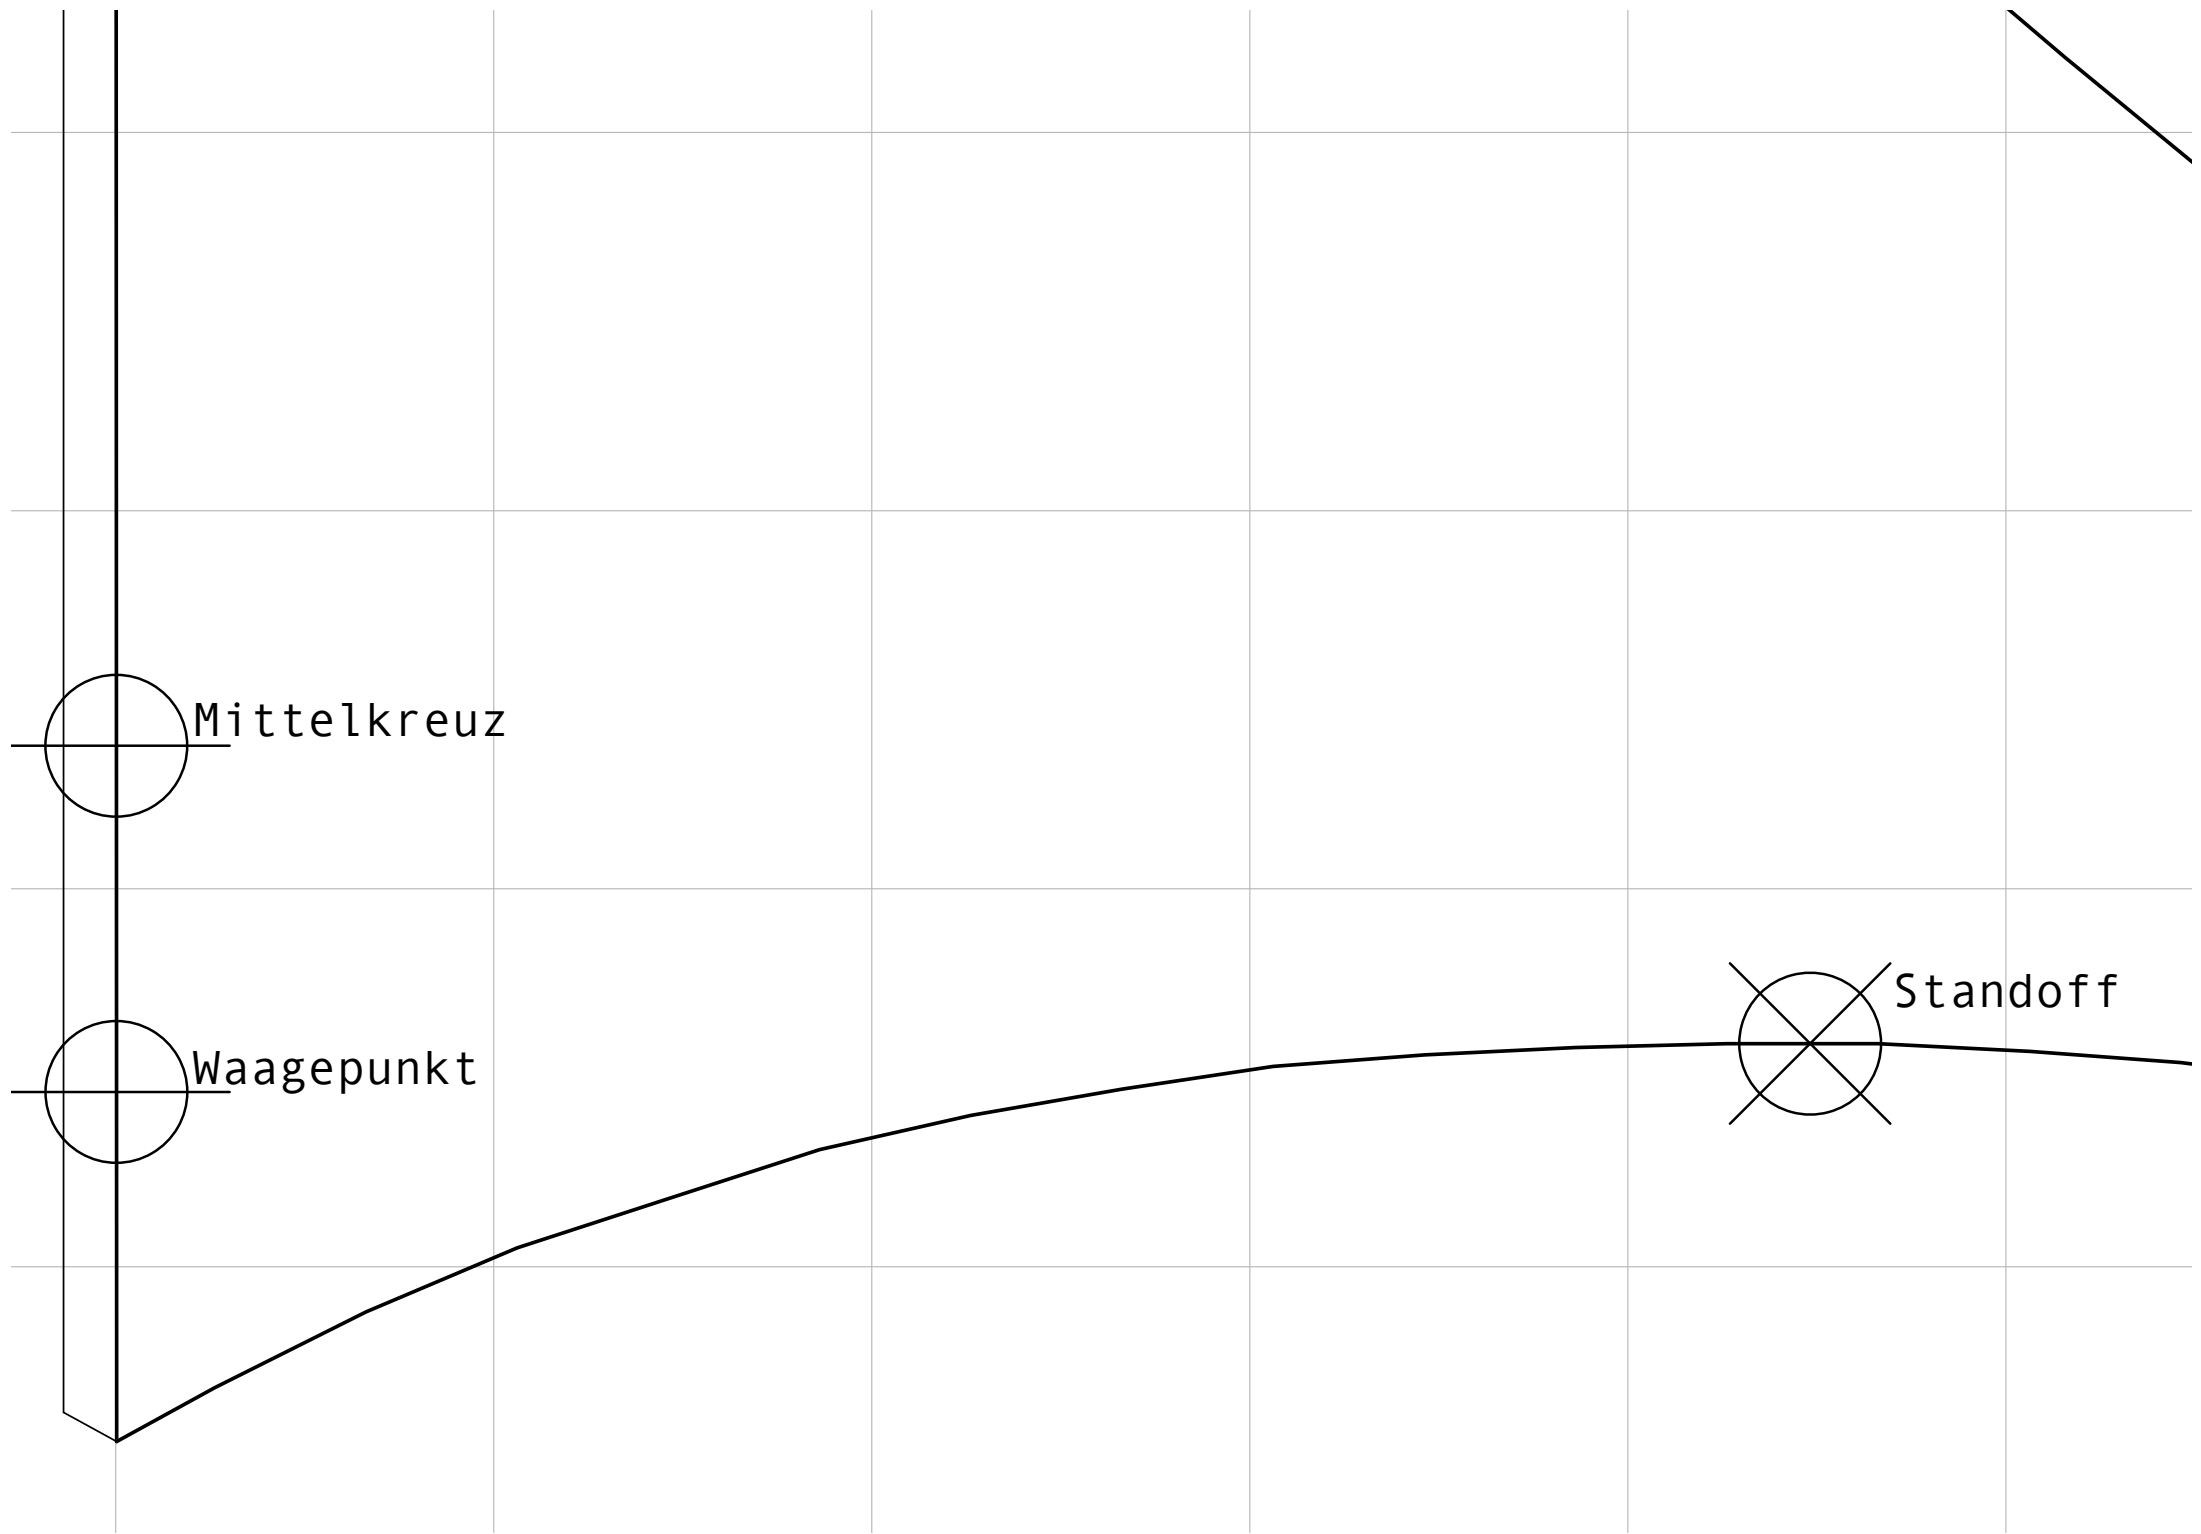

50

50

005

Squid

©Mathias Corne

eließen

LK: 590mm/4mm CFK

OQS: 230mm/4mm CFK

UQS: 590mm/4mm CFK

SO: 145mm bis Segel
1,6mm GFK
Position auf UQS 110mm
von Mitte Kiel

275mm

Alle Maße fertig geknotet

Mittelkreuz

Waagepunkt

Standoff