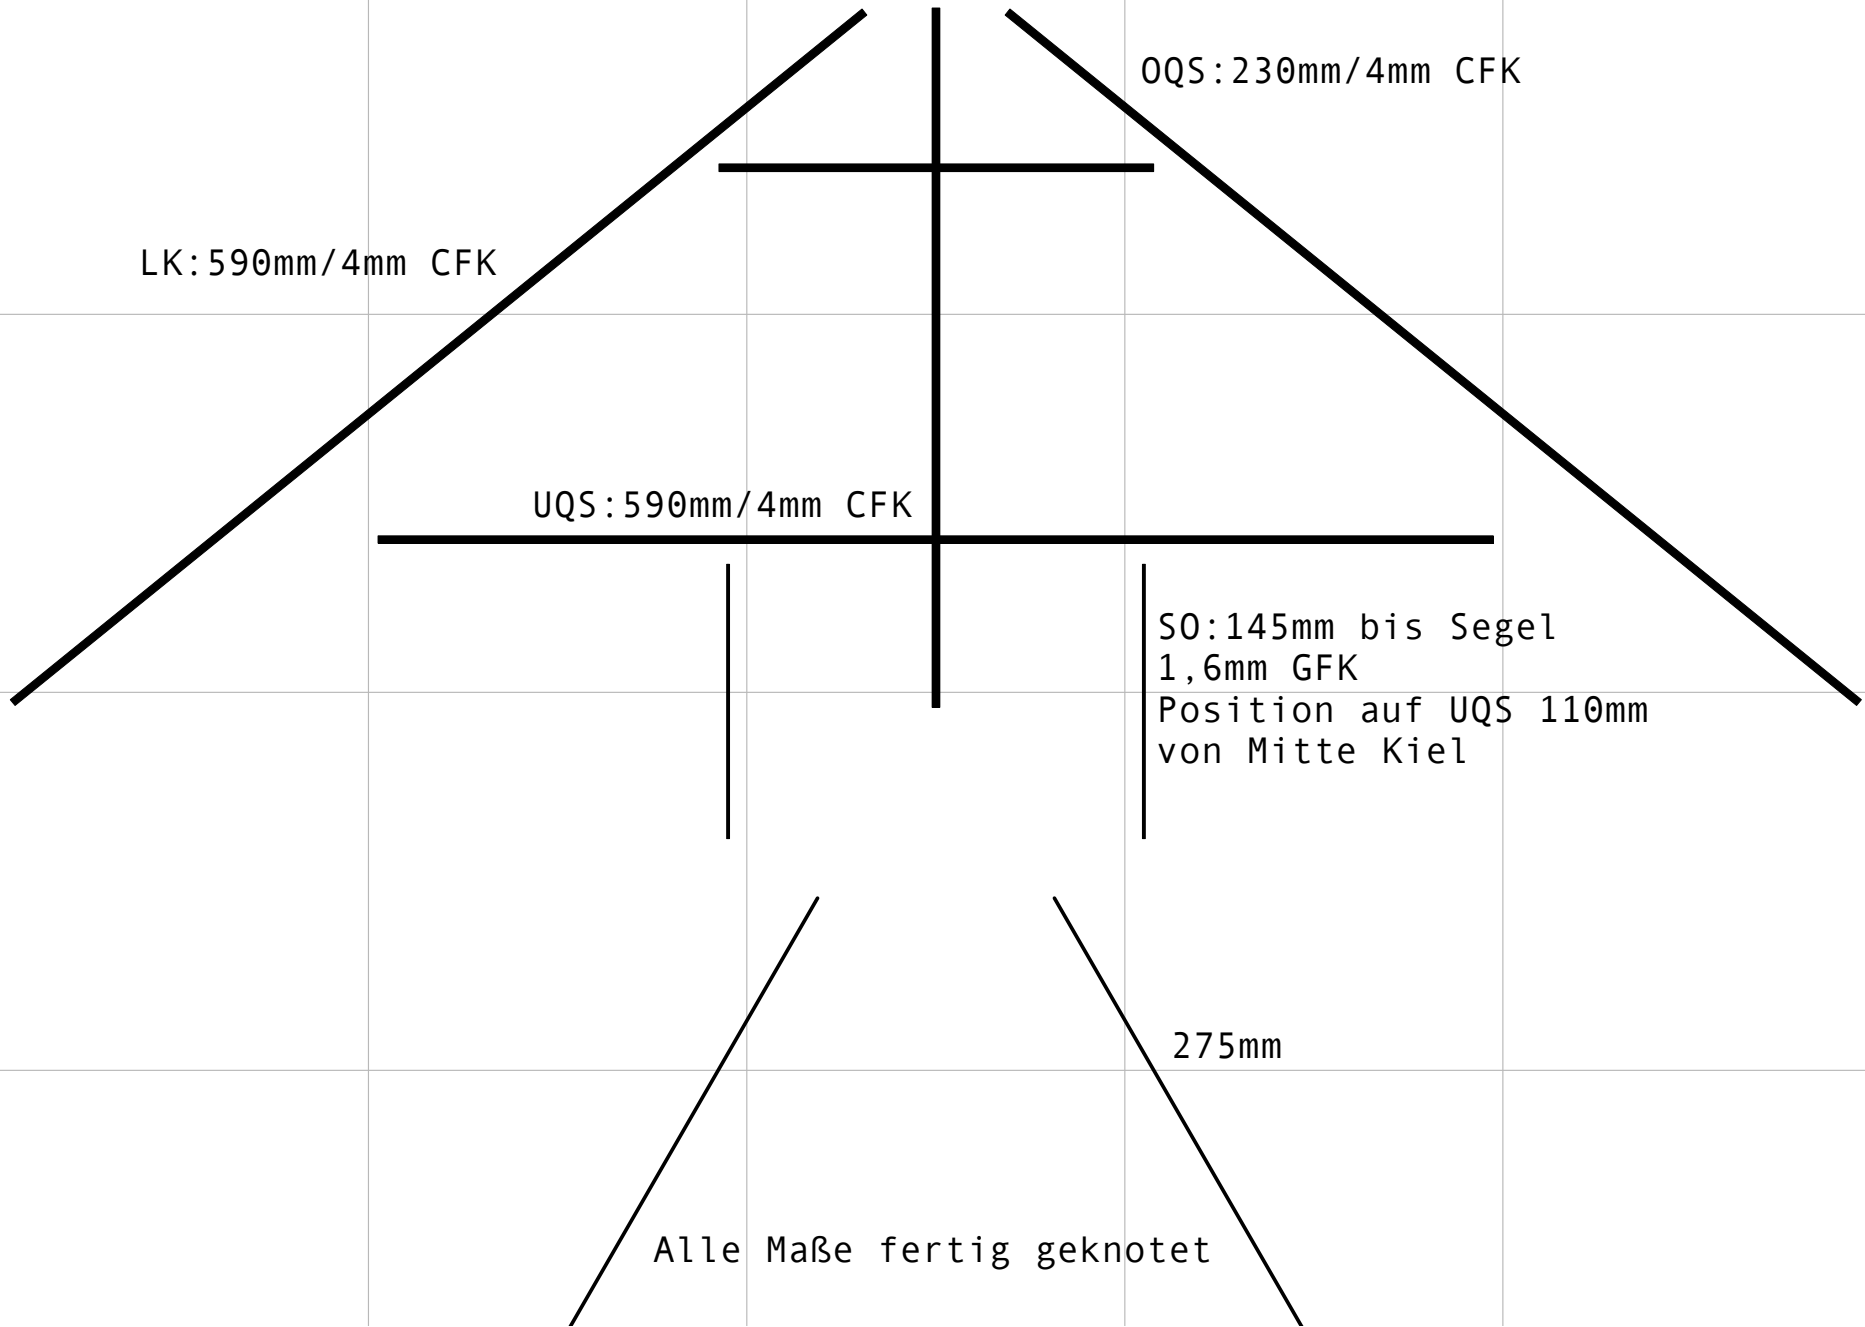

50

50

005

Squid

©Mathias Corne

eließen

LK: 590mm/4mm CFK

OQS: 230mm/4mm CFK

UQS: 590mm/4mm CFK

SO: 145mm bis Segel
1,6mm GFK
Position auf UQS 110mm
von Mitte Kiel

275mm

Alle Maße fertig geknotet

Mittelkreuz

Waagepunkt

Standoff