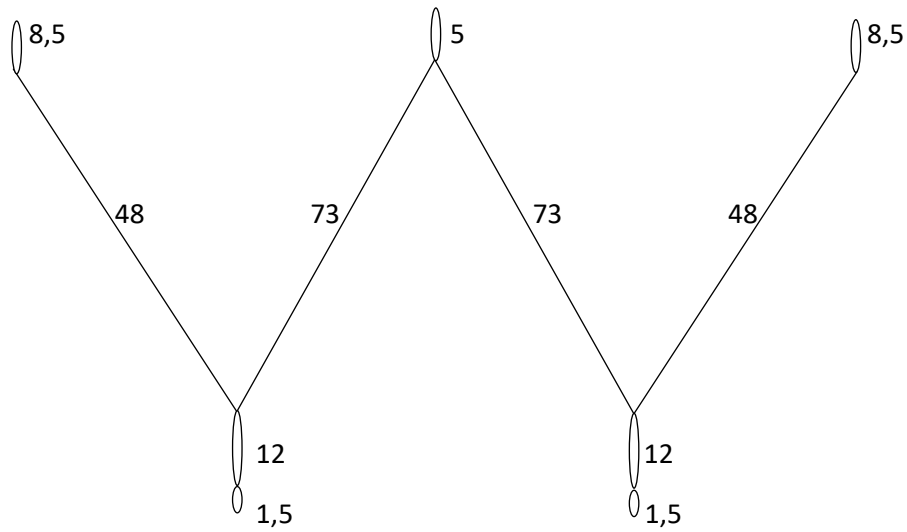

Waage Rev 1.5: (alle Maße in cm)

waagrecht:

senkrecht: (2 mal)

zusätzlich: Eine Schlaufe mit 6cm Länge (Mitte der Leitkante)