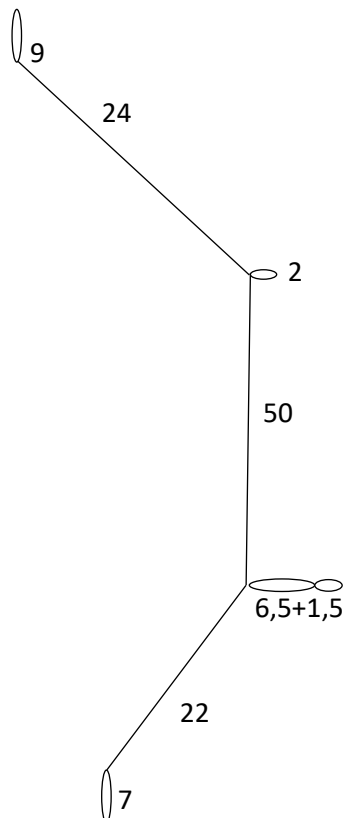

Waage Rev 1.5: (alle Maße in cm)

waagrecht:

senkrecht: (2 mal)

zusätzlich: Eine Schlaufe mit 6cm Länge (Mitte der Leitkante)